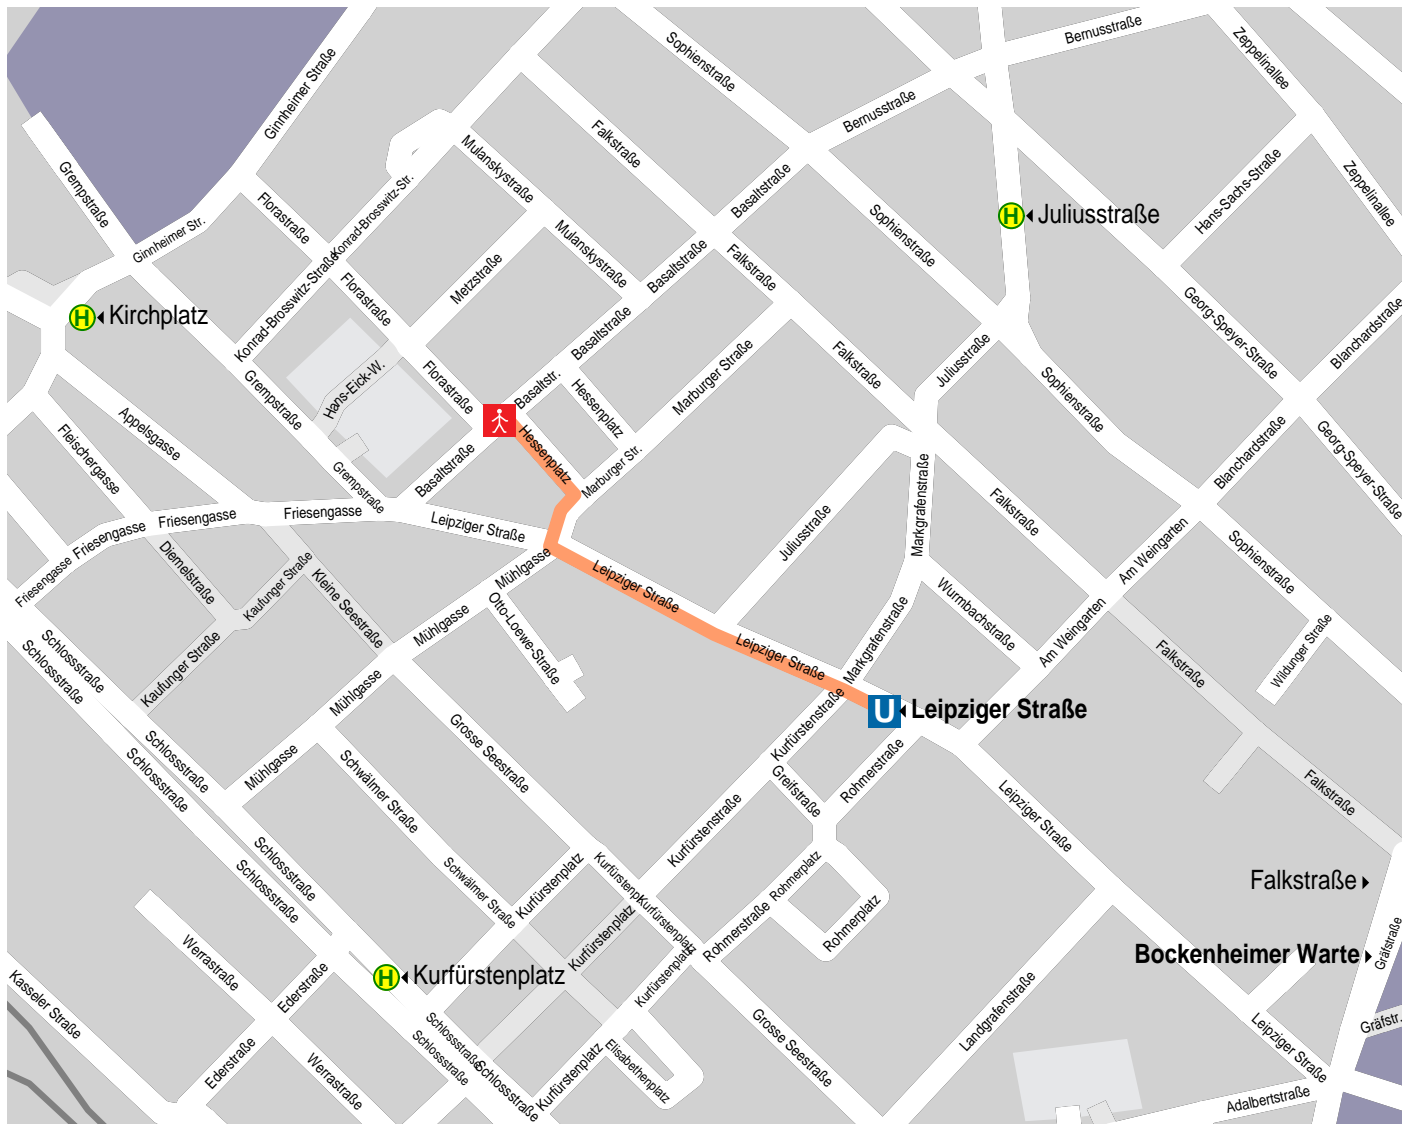

# Weg von Haltestelle Ffm Leipziger Straße nach Frankfurt a.M. Basaltstraße 13.

© map&guide

— Fußweg     
 U U-Bahn     
 🚶 Ende Fußweg     
 H Haltestelle

1.	↑	Start Haltestelle Ffm Leipziger Straße.		
2.	↑	Leipziger Straße	270 m	
3.	↘	rechts Marburger Straße	40 m	310 m
4.	↙	links Hessenplatz	80 m	390 m
5.	↙	links Basaltstraße	10 m	400 m
6.	↑	Ankunft Frankfurt a.M. Basaltstraße 13.		