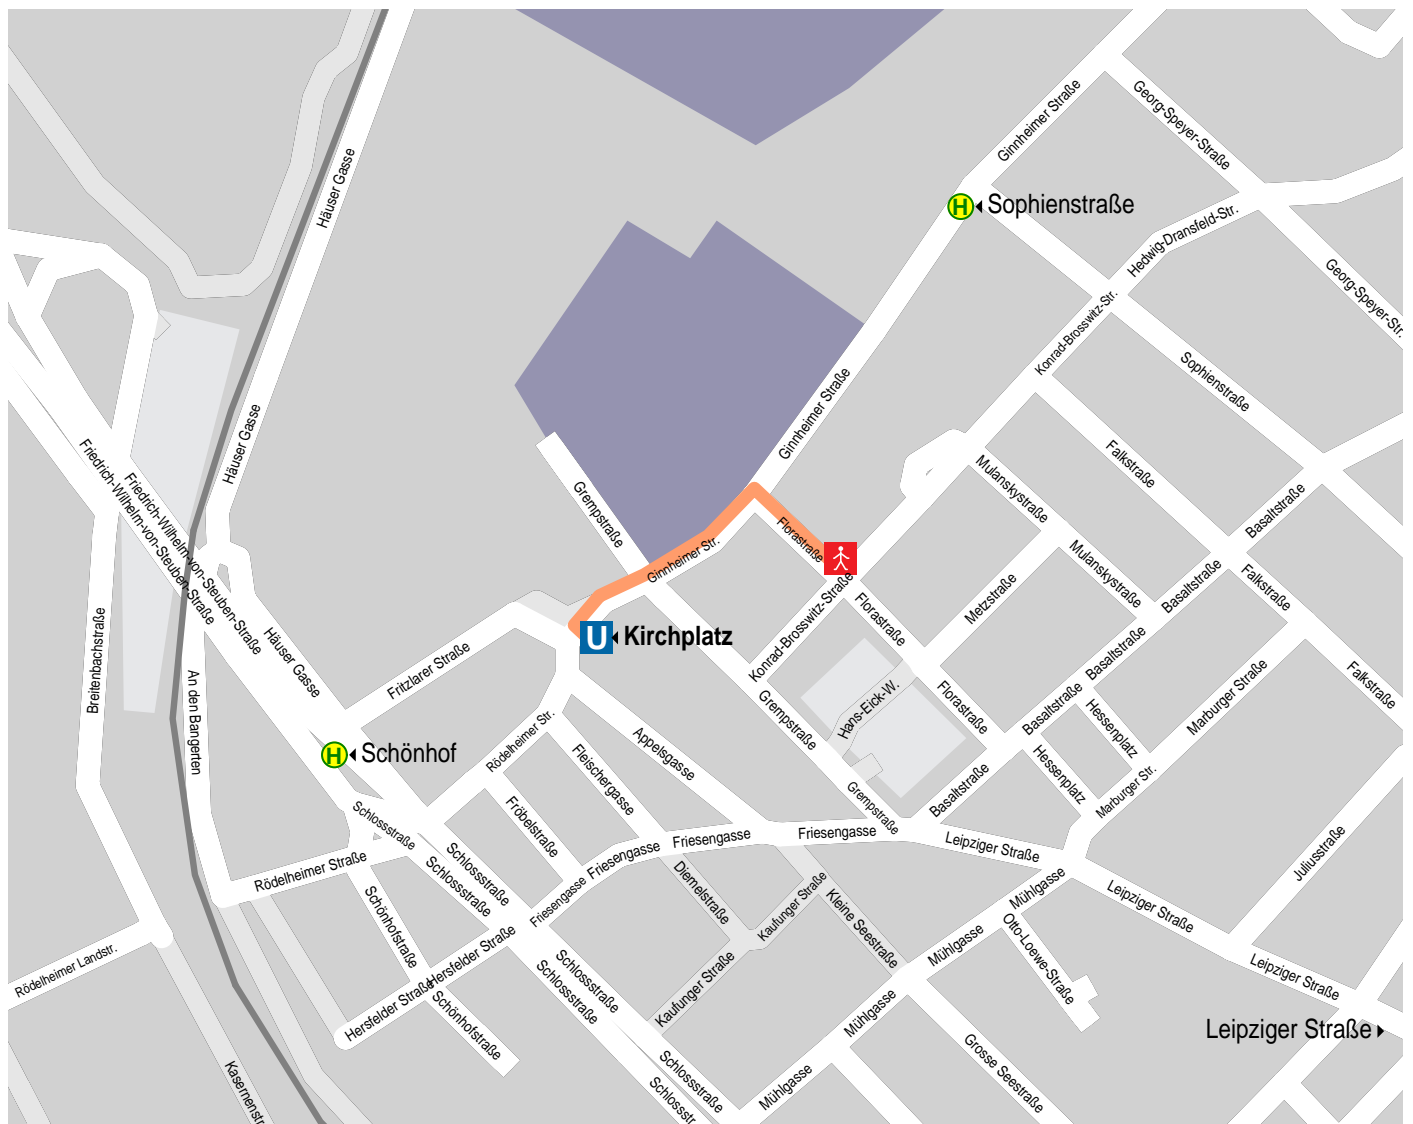

# Weg von Haltestelle Ffm Kirchplatz nach Frankfurt a.M. Florastraße 24.

© map&guide

— Fußweg     
 U U-Bahn     
 🚶 Ende Fußweg     
 H Haltestelle

1.	↑	Start Haltestelle Ffm Kirchplatz.		
2.	↑	Ginnheimer Straße	160 m	
3.	↗	rechts Florastraße	80 m	240 m
4.	↑	Ankunft Frankfurt a.M. Florastraße 24.		